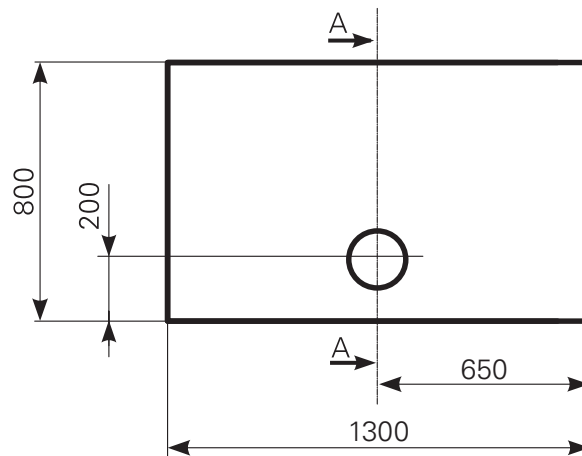

davisi 130 × 80 superflach Duschwannen-Block Acryl

ARTIKEL-NR.	FARBGRUPPE	OBERFLÄCHE
2813000201	FG 1: weiß	glänzend
2813000220	FG 2	glänzend
2813000290	FG 4: rein-weiß	matt-finish

Schnitt A-A

Ablauf: Alle flachen und superflachen Duschwannen 90 mm Ø. Alle tiefen Duschwannen 52 mm Ø.