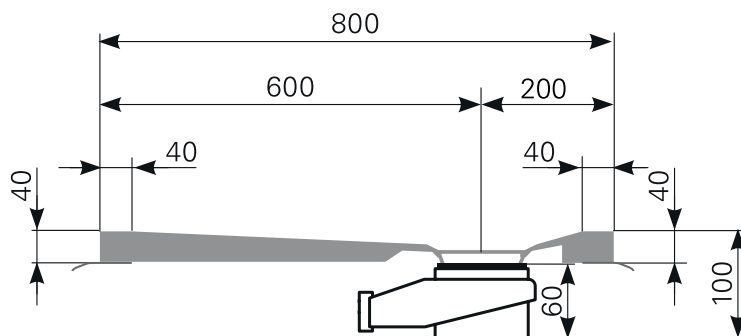

davisi 130 × 80 superflach Duschwannen-Block Acryl

ARTIKEL-NR.	FARBGRUPPE	OBERFLÄCHE
2813000201	FG 1: weiß	glänzend
2813000220	FG 2	glänzend
2813000290	FG 4: rein-weiß	matt-finish

Schnitt A-A

Ablauf: Alle flachen und superflachen Duschwannen 90 mm Ø. Alle tiefen Duschwannen 52 mm Ø.