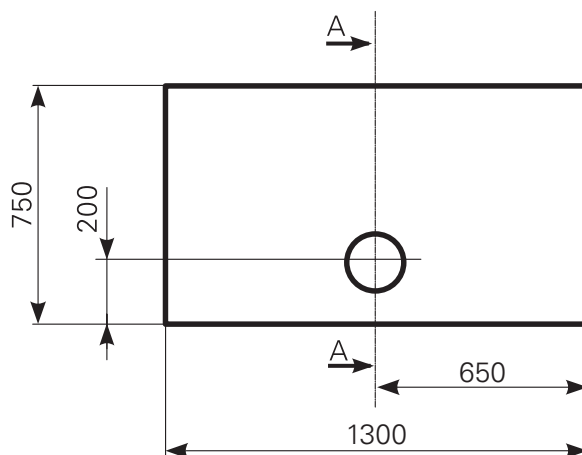

davisi 130 × 75 superflach Duschwannen-Block Acryl

| ARTIKEL-NR. | FARBGRUPPE | OBERFLÄCHE |
|-------------|-----------------|-------------|
| 2813000101 | FG 1: weiß | glänzend |
| 2813000120 | FG 2 | glänzend |
| 2813000190 | FG 4: rein-weiß | matt-finish |

Schnitt A-A

Ablauf: Alle flachen und superflachen Duschwannen 90 mm Ø. Alle tiefen Duschwannen 52 mm Ø.