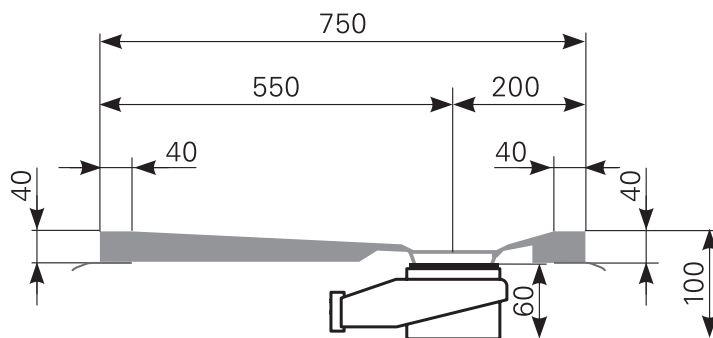

davisi 130 × 75 superflach Duschwannen-Block Acryl

| ARTIKEL-NR. | FARBGRUPPE | OBERFLÄCHE |
|-------------|-----------------|-------------|
| 2813000101 | FG 1: weiß | glänzend |
| 2813000120 | FG 2 | glänzend |
| 2813000190 | FG 4: rein-weiß | matt-finish |

Schnitt A-A

Ablauf: Alle flachen und superflachen Duschwannen 90 mm Ø. Alle tiefen Duschwannen 52 mm Ø.