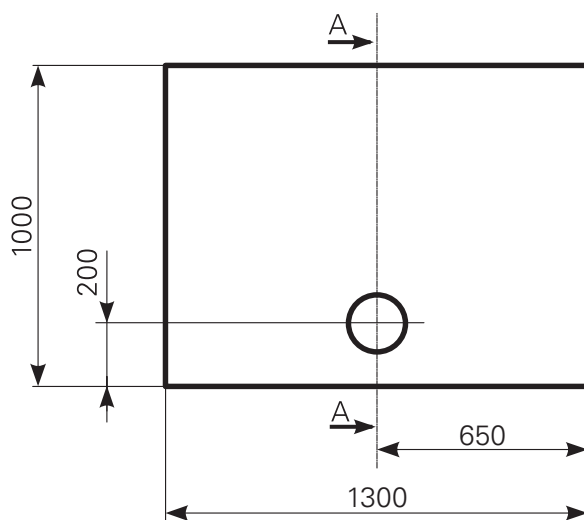

davisi 130 × 100 superflach Duschwannen-Block Acryl

ARTIKEL-NR.	FARBGRUPPE	OBERFLÄCHE
2813000401	FG 1: weiß	glänzend
2813000420	FG 2	glänzend
2813000490	FG 4: rein-weiß	matt-finish

Schnitt A-A

Ablauf: Alle flachen und superflachen Duschwannen 90 mm Ø. Alle tiefen Duschwannen 52 mm Ø.