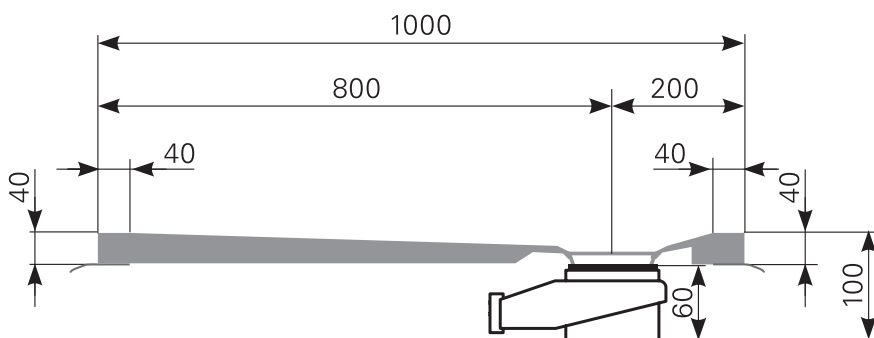

davisi 130 × 100 superflach Duschwannen-Block Acryl

ARTIKEL-NR.	FARBGRUPPE	OBERFLÄCHE
2813000401	FG 1: weiß	glänzend
2813000420	FG 2	glänzend
2813000490	FG 4: rein-weiß	matt-finish

Schnitt A-A

Ablauf: Alle flachen und superflachen Duschwannen 90 mm Ø. Alle tiefen Duschwannen 52 mm Ø.