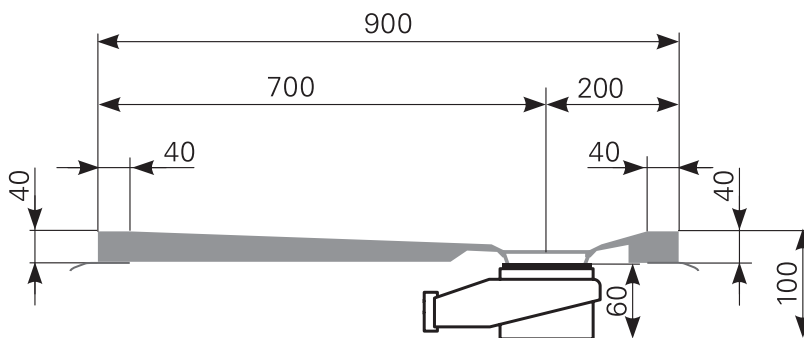

davisi 120 × 90 superflach Duschwannen-Block Acryl

ARTIKEL-NR.	FARBGRUPPE	OBERFLÄCHE
2812000301	FG 1: weiß	glänzend
2812000320	FG 2	glänzend
2812000390	FG 4: rein-weiß	matt-finish

Schnitt A-A

Ablauf: Alle flachen und superflachen Duschwannen 90 mm Ø. Alle tiefen Duschwannen 52 mm Ø.