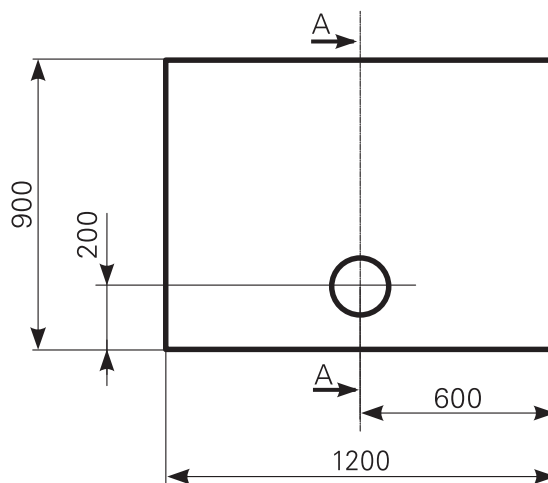

davisi 120 × 90 superflach Duschwannen-Block Acryl

ARTIKEL-NR.	FARBGRUPPE	OBERFLÄCHE
2812000301	FG 1: weiß	glänzend
2812000320	FG 2	glänzend
2812000390	FG 4: rein-weiß	matt-finish

Schnitt A-A

Ablauf: Alle flachen und superflachen Duschwannen 90 mm Ø. Alle tiefen Duschwannen 52 mm Ø.