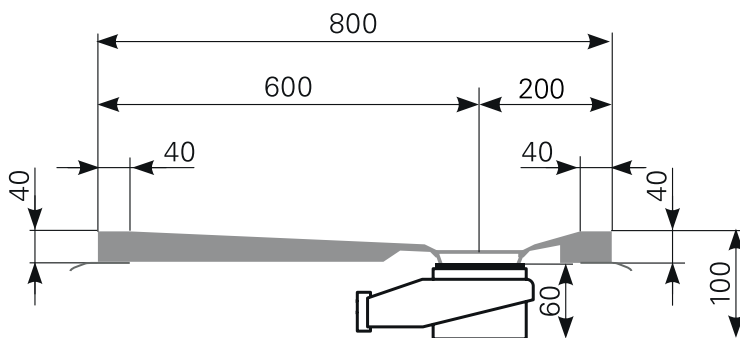

davisi 120 × 80 superflach Duschwannen-Block Acryl

ARTIKEL-NR.	FARBGRUPPE	OBERFLÄCHE
2812000201	FG 1: weiß	glänzend
2812000220	FG 2	glänzend
2812000290	FG 4: rein-weiß	matt-finish

Schnitt A-A

Ablauf: Alle flachen und superflachen Duschwannen 90 mm Ø. Alle tiefen Duschwannen 52 mm Ø.