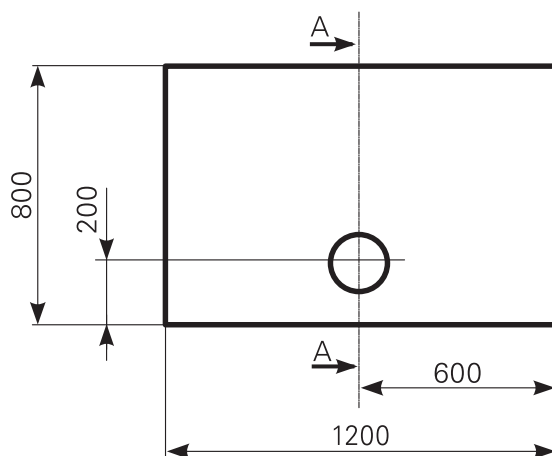

davisi 120 × 80 superflach Duschwannen-Block Acryl

ARTIKEL-NR.	FARBGRUPPE	OBERFLÄCHE
2812000201	FG 1: weiß	glänzend
2812000220	FG 2	glänzend
2812000290	FG 4: rein-weiß	matt-finish

Schnitt A-A

Ablauf: Alle flachen und superflachen Duschwannen 90 mm Ø. Alle tiefen Duschwannen 52 mm Ø.