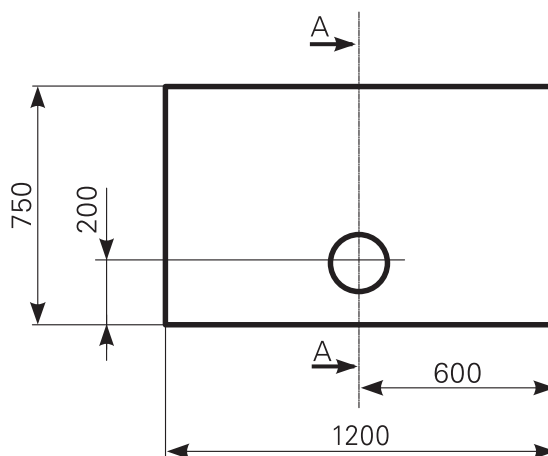

davisi 120 × 75 superflach Duschwannen-Block Acryl

ARTIKEL-NR.	FARBGRUPPE	OBERFLÄCHE
2812000401	FG 1: weiß	glänzend
2812000420	FG 2	glänzend
2812000490	FG 4: rein-weiß	matt-finish

Schnitt A-A

Ablauf: Alle flachen und superflachen Duschwannen 90 mm Ø. Alle tiefen Duschwannen 52 mm Ø.