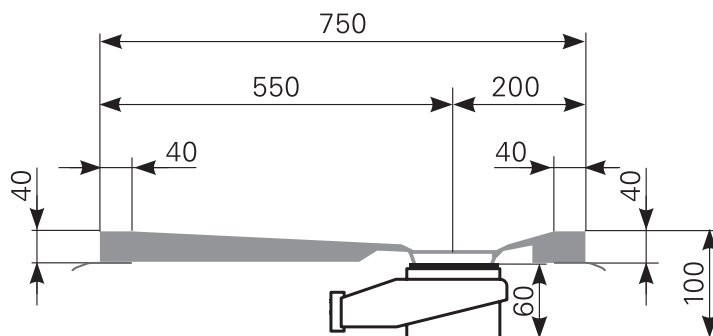

davisi 120 × 75 superflach Duschwannen-Block Acryl

ARTIKEL-NR.	FARBGRUPPE	OBERFLÄCHE
2812000401	FG 1: weiß	glänzend
2812000420	FG 2	glänzend
2812000490	FG 4: rein-weiß	matt-finish

Schnitt A-A

Ablauf: Alle flachen und superflachen Duschwannen 90 mm Ø. Alle tiefen Duschwannen 52 mm Ø.