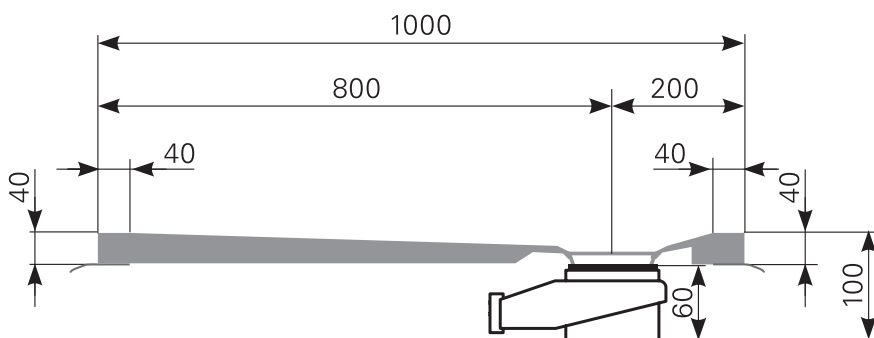

davisi 120 × 100 superflach Duschwannen-Block Acryl

ARTIKEL-NR.	FARBGRUPPE	OBERFLÄCHE
2812000101	FG 1: weiß	glänzend
2812000120	FG 2	glänzend
2812000190	FG 4: rein-weiß	matt-finish

Schnitt A-A

Ablauf: Alle flachen und superflachen Duschwannen 90 mm Ø. Alle tiefen Duschwannen 52 mm Ø.