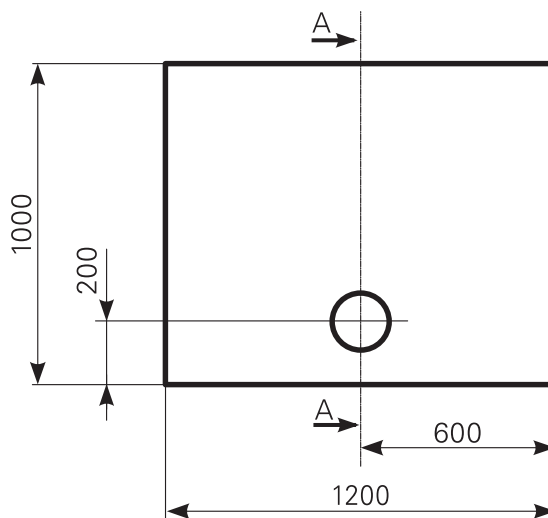

davisi 120 × 100 superflach Duschwannen-Block Acryl

ARTIKEL-NR.	FARBGRUPPE	OBERFLÄCHE
2812000101	FG 1: weiß	glänzend
2812000120	FG 2	glänzend
2812000190	FG 4: rein-weiß	matt-finish

Schnitt A-A

Ablauf: Alle flachen und superflachen Duschwannen 90 mm Ø. Alle tiefen Duschwannen 52 mm Ø.