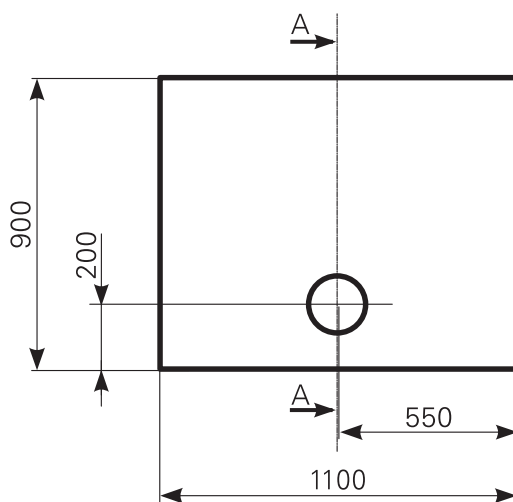

davisi 110 × 90 superflach Duschwannen-Block Acryl

ARTIKEL-NR.	FARBGRUPPE	OBERFLÄCHE
2811000301	FG 1: weiß	glänzend
2811000320	FG 2	glänzend
2811000390	FG 4: rein-weiß	matt-finish

Schnitt A-A

Ablauf: Alle flachen und superflachen Duschwannen 90 mm Ø. Alle tiefen Duschwannen 52 mm Ø.