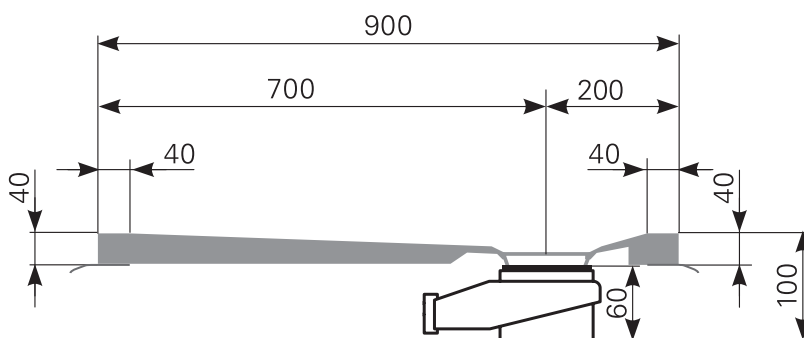

davisi 110 × 90 superflach Duschwannen-Block Acryl

ARTIKEL-NR.	FARBGRUPPE	OBERFLÄCHE
2811000301	FG 1: weiß	glänzend
2811000320	FG 2	glänzend
2811000390	FG 4: rein-weiß	matt-finish

Schnitt A-A

Ablauf: Alle flachen und superflachen Duschwannen 90 mm Ø. Alle tiefen Duschwannen 52 mm Ø.