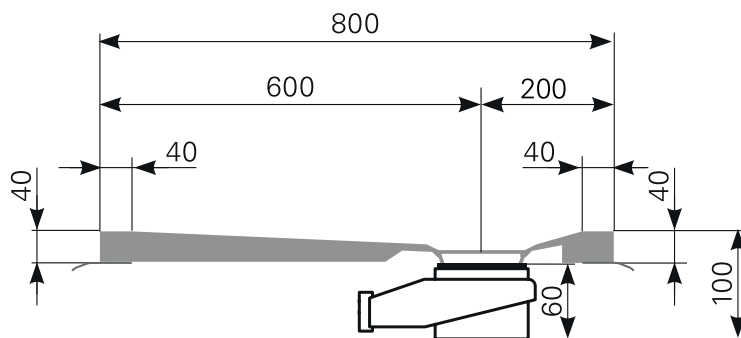

davisi 110 × 80 superflach Duschwannen-Block Acryl

ARTIKEL-NR.	FARBGRUPPE	OBERFLÄCHE
2811000201	FG 1: weiß	glänzend
2811000220	FG 2	glänzend
2811000290	FG 4: FG 4: rein-weiß	matt-finish

Schnitt A-A

Ablauf: Alle flachen und superflachen Duschwannen 90 mm Ø. Alle tiefen Duschwannen 52 mm Ø.