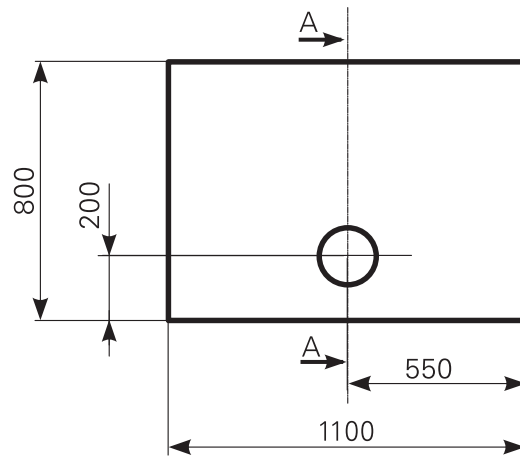

davisi 110 × 80 superflach Duschwannen-Block Acryl

ARTIKEL-NR.	FARBGRUPPE	OBERFLÄCHE
2811000201	FG 1: weiß	glänzend
2811000220	FG 2	glänzend
2811000290	FG 4: FG 4: rein-weiß	matt-finish

Schnitt A-A

Ablauf: Alle flachen und superflachen Duschwannen 90 mm Ø. Alle tiefen Duschwannen 52 mm Ø.