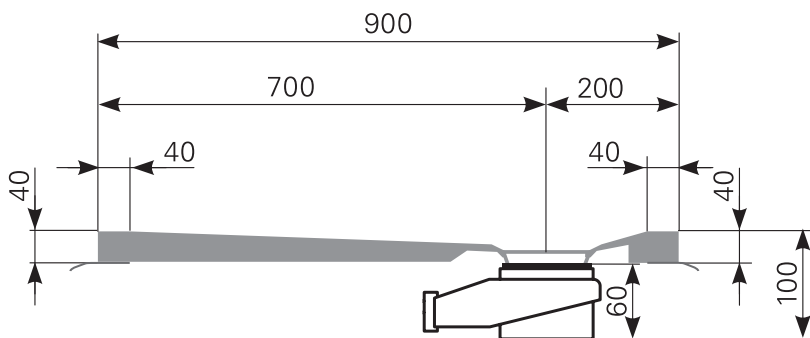

davisi 100 × 90 superflach Duschwannen-Block Acryl

ARTIKEL-NR.	FARBGRUPPE	OBERFLÄCHE
2810000301	FG 1: weiß	glänzend
2810000320	FG 2	glänzend
2810000390	FG 4: rein-weiß	matt-finish

Schnitt A-A

Ablauf: Alle flachen und superflachen Duschwannen 90 mm Ø. Alle tiefen Duschwannen 52 mm Ø.