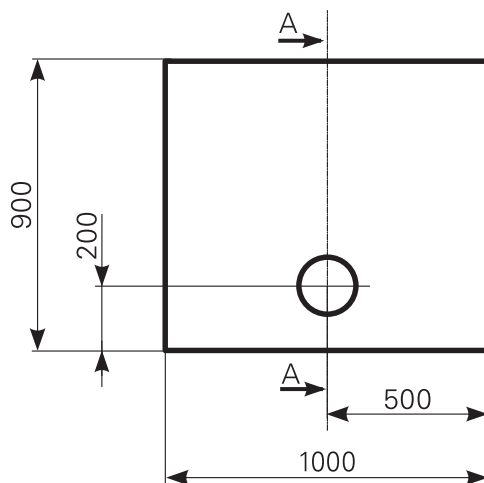

davisi 100 × 90 superflach Duschwannen-Block Acryl

ARTIKEL-NR.	FARBGRUPPE	OBERFLÄCHE
2810000301	FG 1: weiß	glänzend
2810000320	FG 2	glänzend
2810000390	FG 4: rein-weiß	matt-finish

Schnitt A-A

Ablauf: Alle flachen und superflachen Duschwannen 90 mm Ø. Alle tiefen Duschwannen 52 mm Ø.