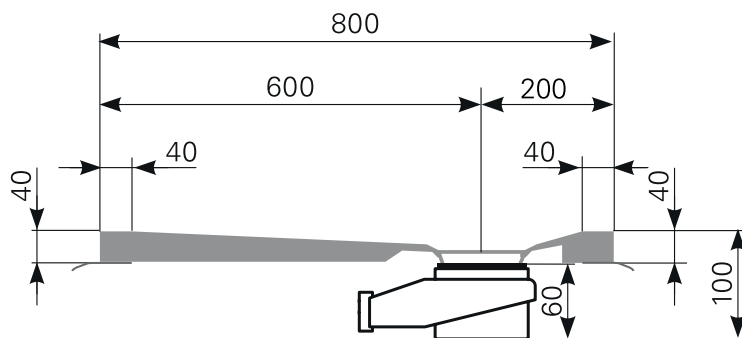

davisi 100 × 80 superflach Duschwannen-Block Acryl

ARTIKEL-NR.	FARBGRUPPE	OBERFLÄCHE
2810000201	FG 1: weiß	glänzend
2810000220	FG 2	glänzend
2810000290	FG 4: rein-weiß	matt-finish

Schnitt A-A

Ablauf: Alle flachen und superflachen Duschwannen 90 mm Ø. Alle tiefen Duschwannen 52 mm Ø.