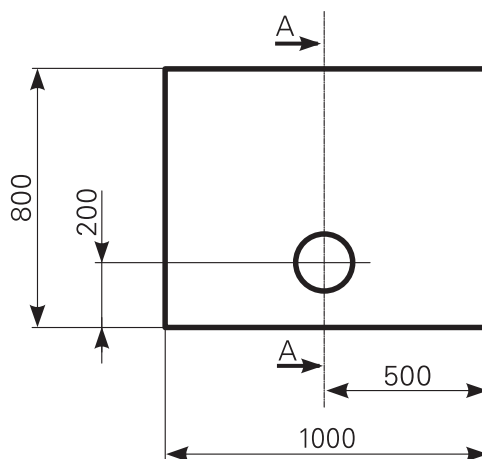

davisi 100 × 80 superflach Duschwannen-Block Acryl

ARTIKEL-NR.	FARBGRUPPE	OBERFLÄCHE
2810000201	FG 1: weiß	glänzend
2810000220	FG 2	glänzend
2810000290	FG 4: rein-weiß	matt-finish

Schnitt A-A

Ablauf: Alle flachen und superflachen Duschwannen 90 mm Ø. Alle tiefen Duschwannen 52 mm Ø.