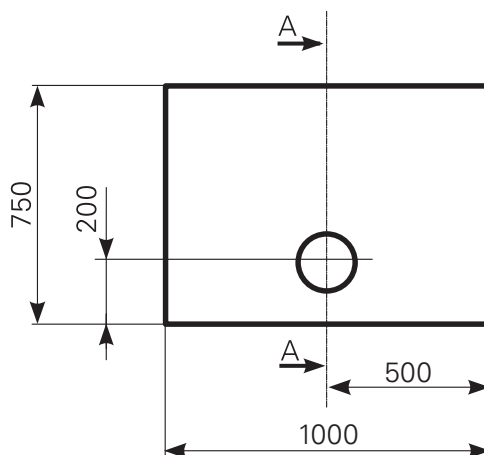

davisi 100 × 75 superflach Duschwannen-Block Acryl

ARTIKEL-NR.	FARBGRUPPE	OBERFLÄCHE
2810000401	FG 1: weiß	glänzend
2810000420	FG 2	glänzend
2810000490	FG 4: rein-weiß	matt-finish

Schnitt A-A

Ablauf: Alle flachen und superflachen Duschwannen 90 mm Ø. Alle tiefen Duschwannen 52 mm Ø.