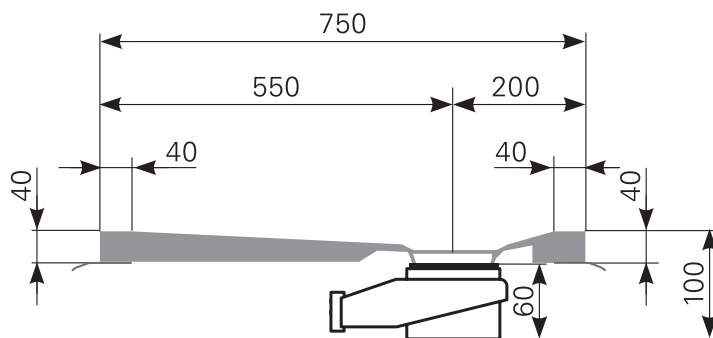

davisi 100 × 75 superflach Duschwannen-Block Acryl

ARTIKEL-NR.	FARBGRUPPE	OBERFLÄCHE
2810000401	FG 1: weiß	glänzend
2810000420	FG 2	glänzend
2810000490	FG 4: rein-weiß	matt-finish

Schnitt A-A

Ablauf: Alle flachen und superflachen Duschwannen 90 mm Ø. Alle tiefen Duschwannen 52 mm Ø.