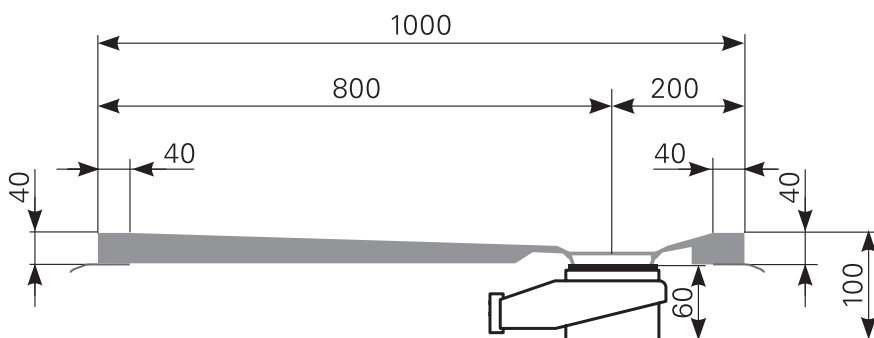

# davisi 100 × 100 superflach Duschwannen-Block Acryl

ARTIKEL-NR.	FARBGRUPPE	OBERFLÄCHE
2810000101	FG 1: weiß	glänzend
2810000120	FG 2	glänzend
2810000190	FG 4: rein-weiß	matt-finish

Schnitt A-A

Ablauf: Alle flachen und superflachen Duschwannen 90 mm Ø. Alle tiefen Duschwannen 52 mm Ø.