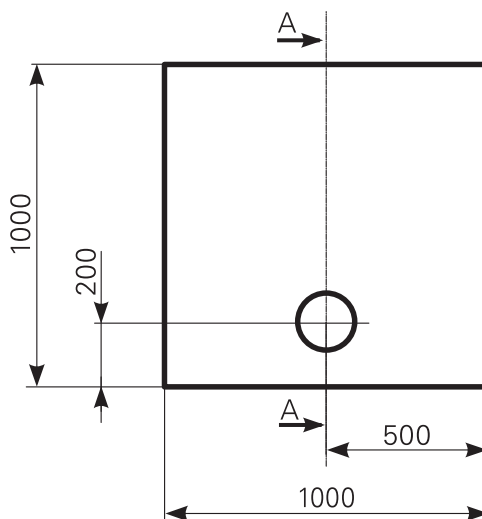

# davisi 100 × 100 superflach Duschwannen-Block Acryl

ARTIKEL-NR.	FARBGRUPPE	OBERFLÄCHE
2810000101	FG 1: weiß	glänzend
2810000120	FG 2	glänzend
2810000190	FG 4: rein-weiß	matt-finish

Schnitt A-A

Ablauf: Alle flachen und superflachen Duschwannen 90 mm Ø. Alle tiefen Duschwannen 52 mm Ø.